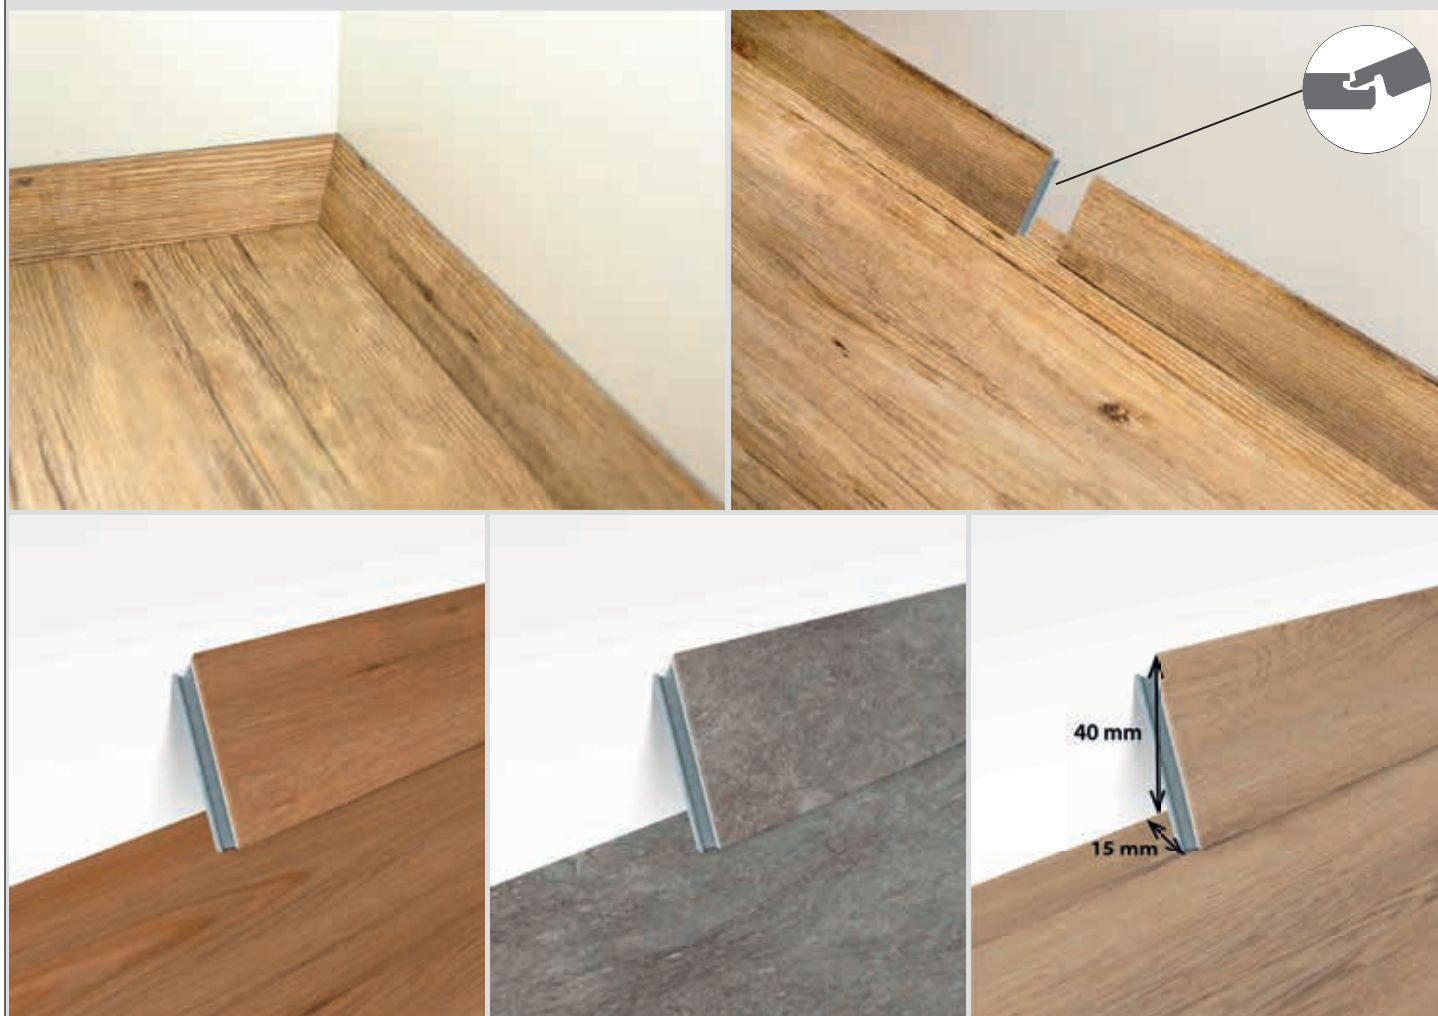

SOKLOVÉ LIŠTY Z VINYLU (originální vyrobené z podlahy)

	Kolekce	Konstrukce lišt	Délka [mm]	Šířka [mm]
Conceptline / Conceptline Acoustic Click	30520, 30521, 30522	Kompozit	609	15
Conceptline / Conceptline Acoustic Click	30101, 30102, 30115	Kompozit	910	15
Conceptline / Conceptline Acoustic Click	30107, 30111, 30112, 30120–30130	Kompozit	1 212	15
Projectline / Projectline Acoustic Click	55604, 55605, 55620, 55621, 55622	Kompozit	609	15
Projectline / Projectline Acoustic Click	55222	Kompozit	910	15
Projectline / Projectline Acoustic Click	55201, 55205, 55220, 55221, 55223, 55601	Kompozit	1 212	15

Soklové lišty se spojují pomocí zámku a montují se na montážní lepidlo (např. Mamut, Sikaflex 118). Lišty jsou bez komponentů.

Soklová lišta zkosená K40