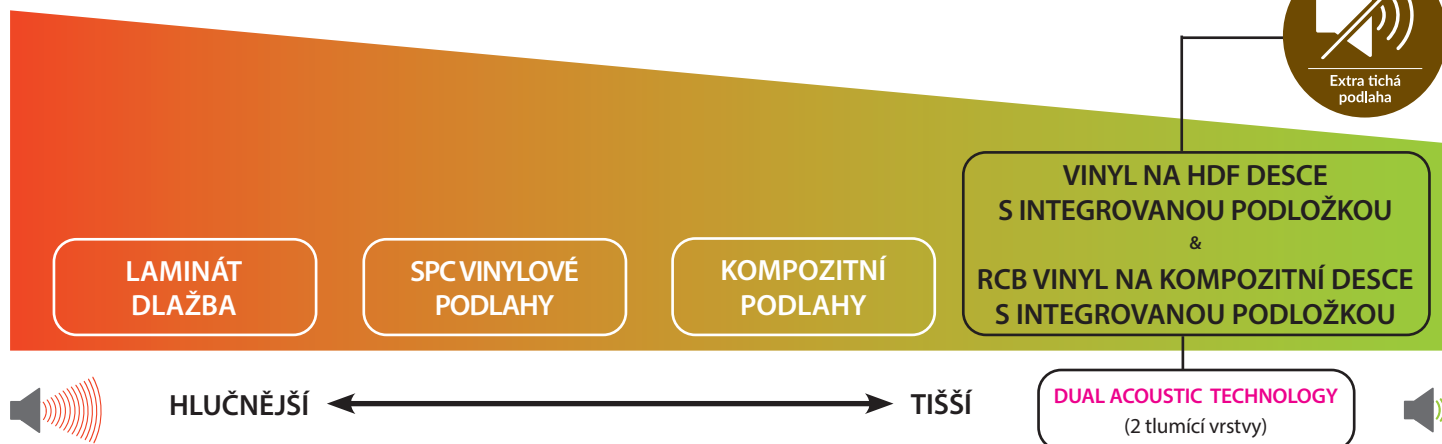

Pokud máte dlažbu, topíte o cca 2 °C na vyšší teplotu než u vinylu, abyste měli pocit stejného tepla (pocitová teplota). Proto začínáte u dlažby topnou sezónu dříve a končíte později. Nebo topíte celoročně! Použitím vhodnější podlahy můžete zkrátit délku topné sezóny a intenzitu topení. Tím ušetřit mnoho peněz na nákladech za topení (-12 %).

+ EXTRA TICHÉ PODLAHY	DUAL ACOUSTIC	DUAL CORE	DUAL COMFORT
DUAL ACOUSTIC TECHNOLOGY			
Revoluční konstrukce s vynikající stabilitou a dvojitou akustikou	Podložky pro akustiku	Rigidní vrstva pro stabilitu	Pružné vrstvy pro komfort

DUAL ACOUSTIC – výborné tlumení hluku do místnosti i do konstrukce budovy (nahoru i dolů).

DUAL CORE – záruka na celou podlahu včetně podložky díky kombinaci tuhého a pružného jádra.

DUAL COMFORT – integrovaná podložka Vám ušetří peníze, starosti a získáte maximálně komfortní podlahu.

Která podlaha nejvíc tlumí hluk a je tedy nejtišší? Útlum hluku dle typu podlahy.