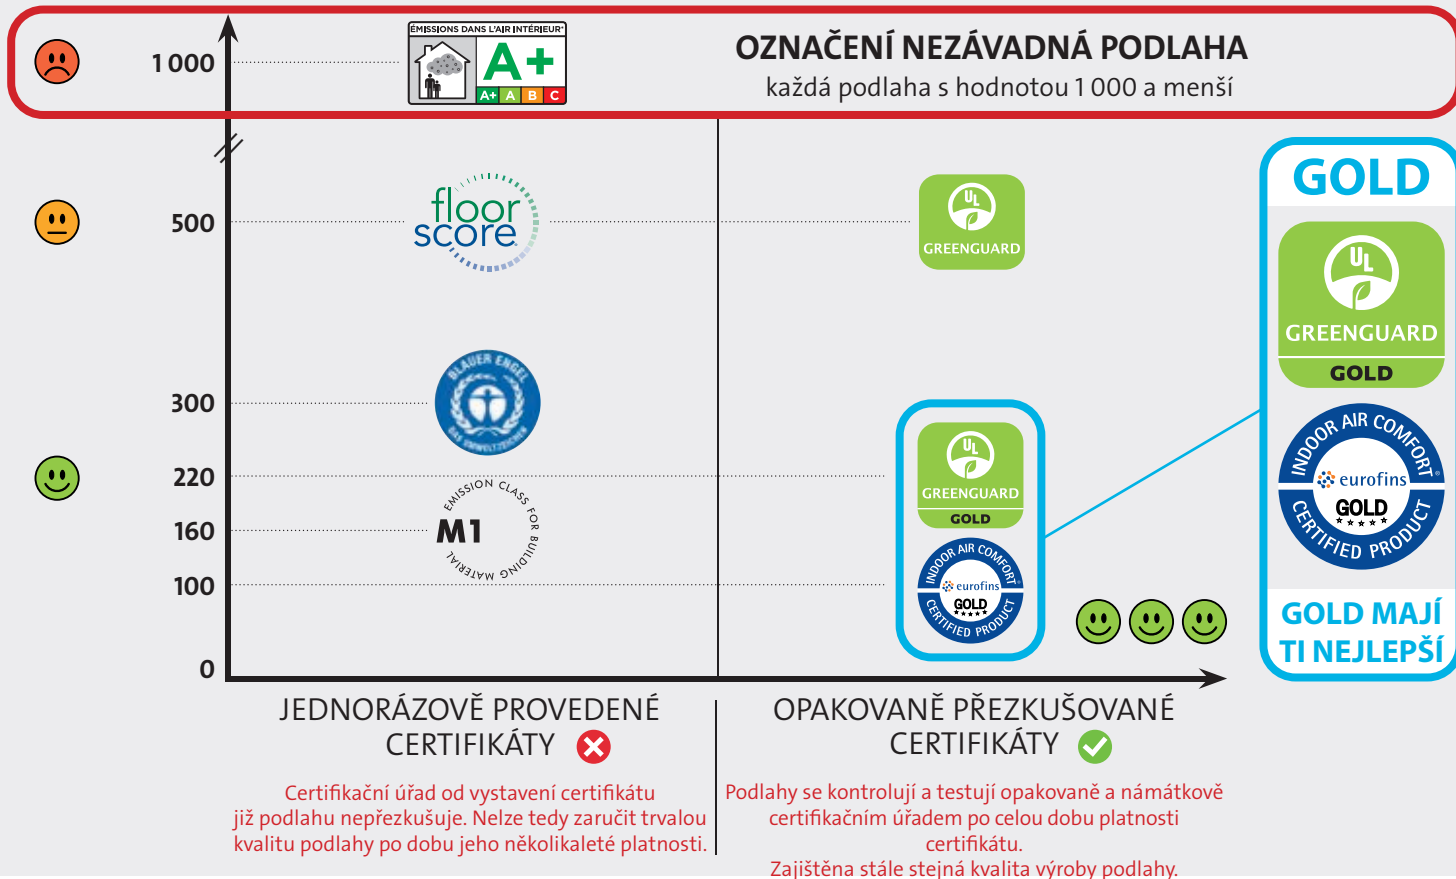

**Která podlaha nejvíc tlumí hluk a je tedy nejtišší? Útlum hluku dle typu podlahy.**

# VÍTE JAK POZNÁTE ZDRAVOU PODLAHU ? HLEDEJTE GOLD !

## MÍRA NEZÁVADNOSTI PODLAH – EMISNÍ CERTIFIKÁTY

TVOC [ $\mu\text{g}/\text{m}^3$ ] = max. povolené množství všech těkavých organických látek v podlaze

OBSAH FORMALDEHYDU [ $\mu\text{g}/\text{m}^3 = \text{ppm}$ ] = max. povolené množství v podlaze