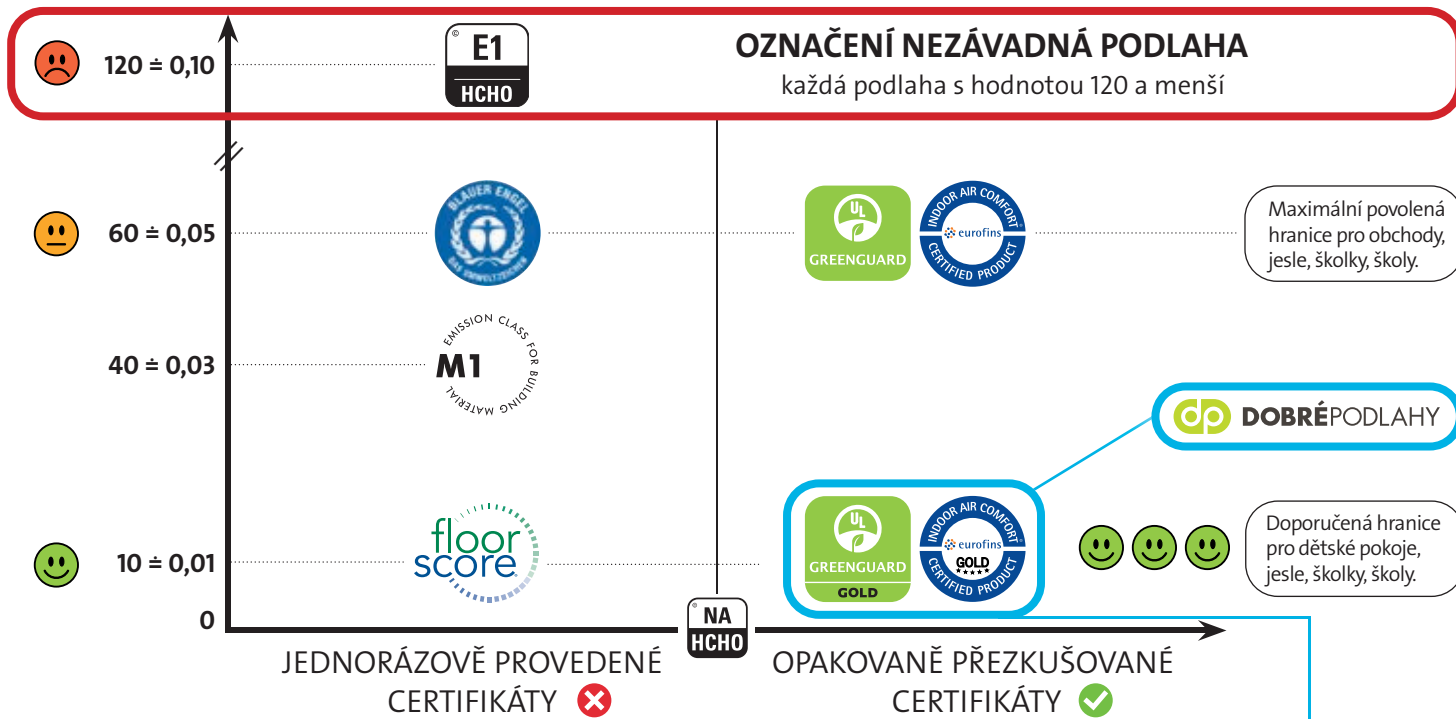

**Která podlaha nejvíc tlumí hluk a je tedy nejtišší? Útlum hluku dle typu podlahy.**

# VÍTE JAK POZNÁTE ZDRAVOU PODLAHU ? HLEDEJTE GOLD !

## MÍRA NEZÁVADNOSTI PODLAH – EMISNÍ CERTIFIKÁTY

TVOC [ $\mu\text{g}/\text{m}^3$ ] = max. povolené množství všech těkavých organických látek v podlaze

OBSAH FORMALDEHYDU [ $\mu\text{g}/\text{m}^3 = \text{ppm}$ ] = max. povolené množství v podlaze

### KVALITA EMISNÍCH CERTIFIKÁTŮ

	EMISSIONS DANS L'AIR INTERIEUR A+	INDOOR AIR COMFORT	floor score	GREENGUARD	BLAUER ENZEL	M1	OPAKOVANĚ PŘEZKUŠOVANÉ CERTIFIKÁTY
Testováno na ftaláty	❌	✅	❌	❌	❌	❌	✅
Opakovaně přezkušované	❌	✅	❌	✅	❌	❌	✅