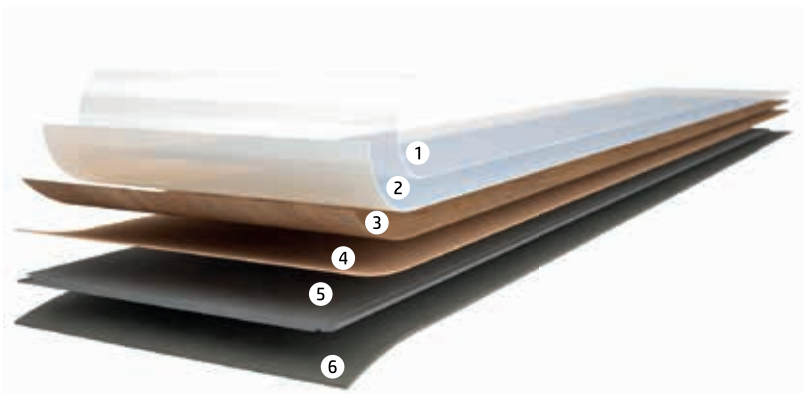

1. 1 Vysoce odolná matná ochranná vrstva MATT PUR
2. 2 Nášlapná vrstva
3. 3 Dekorativní film
4. 4 Comfort Core – pružná vinylová vrstva pro odhlučnění
5. 5 RCB kompozitní deska (Rigid Composite Board) - extrémně tuhá nosná deska
6. 6 Integrovaná voděodolná podložka IXPE s velmi vysokou životností a útlumem hluku

 100% voděodolnost	 Úspora času	 Extra tichá podlaha	 100% bez ftalátů	 Podlahové topení	 Odolnost vůči ohni B₁-s1	 Šetrné pro klouby
 Snadná montáž	 2in1 podlaha + podložka Integrovaná podložka	 Protiskluzné	 Snadná údržba	 Bezpečné pro děti	 Bezpečné pro zvířata	 Příjemné a teplé