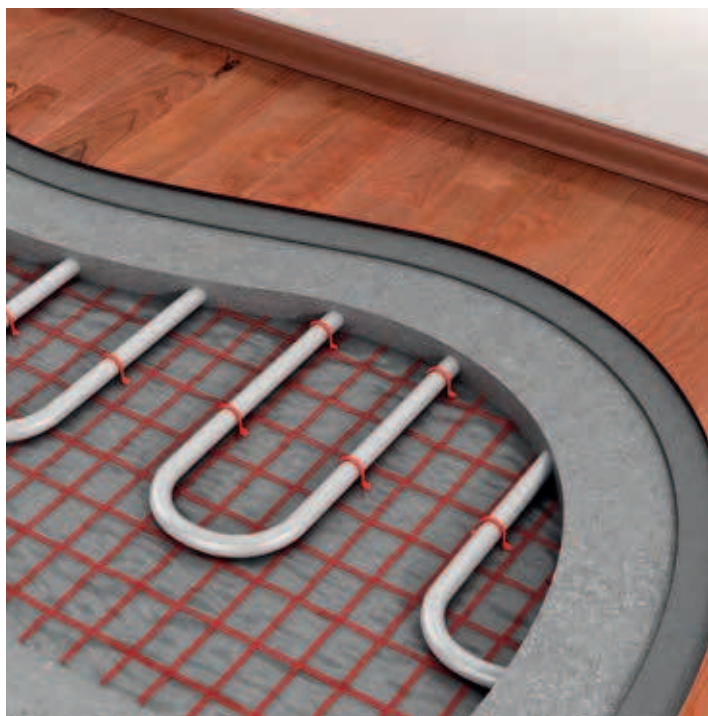

PODLAHOVÉ TOPENÍ

Podlaha Expona Domestic je vhodná pro teplovodní podlahové topení.

Je vhodná také pro elektrické podlahové topení za splnění podmínek, že topné dráty budou min. 35 mm pod povrchem podlahy.

Není vhodná pro povrchové topné rohože a fólie. Pro všechny typy podlahového topení platí, že max. povolená teplota podkladu je 27 °C.