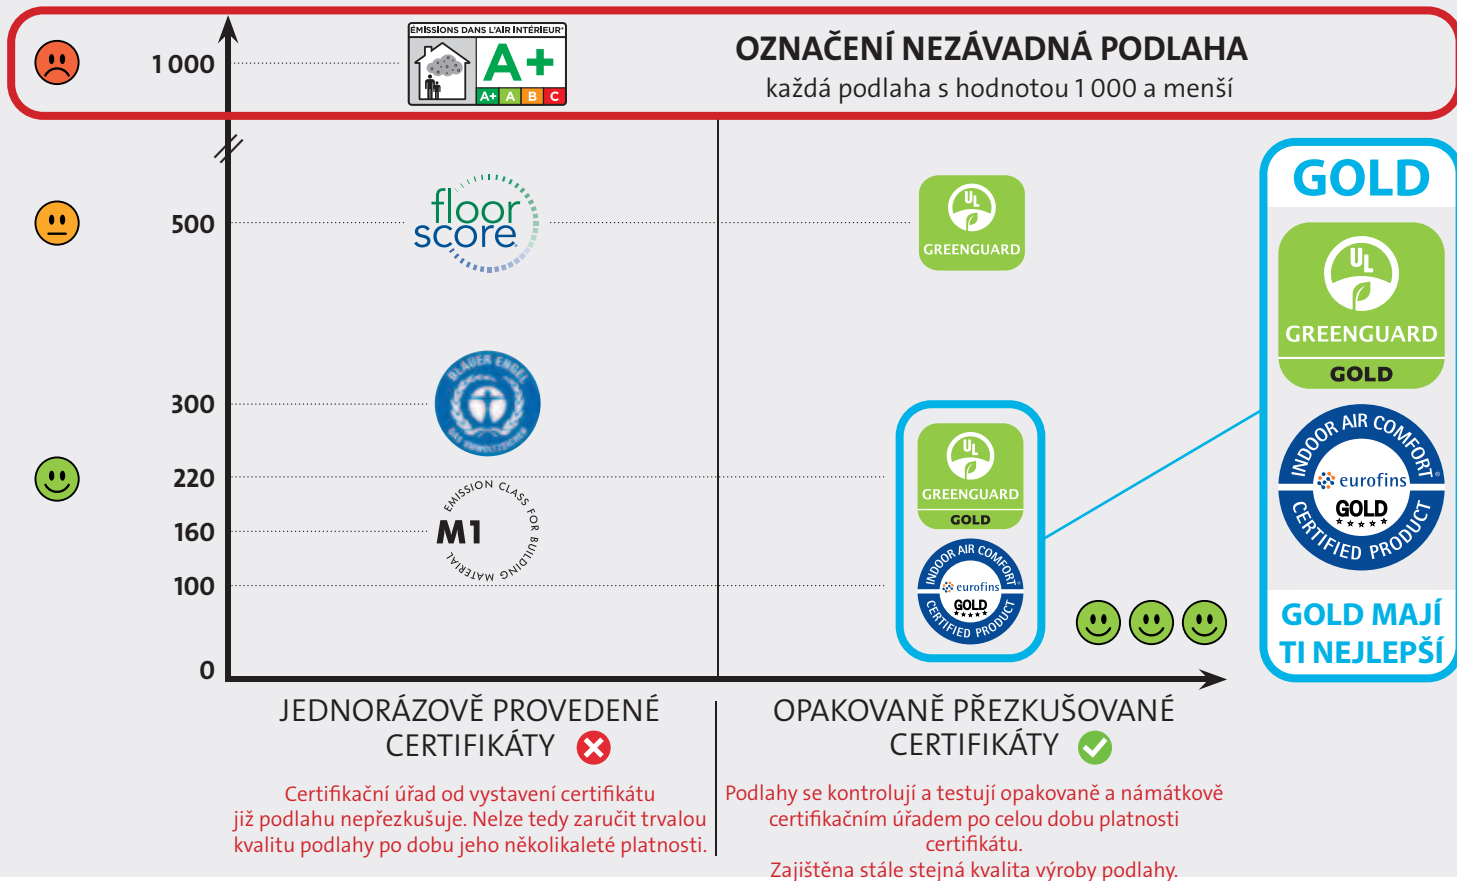

VÍTE JAK POZNÁTE ZDRAVOU PODLAHU? HLEDEJTE GOLD!

MÍRA NEZÁVADNOSTI PODLAH – EMISNÍ CERTIFIKÁTY

TVOC [$\mu\text{g}/\text{m}^3$] = max. povolené množství všech těkavých organických látek v podlaze

OBSAH FORMALDEHYDU [$\mu\text{g}/\text{m}^3$ = ppm] = max. povolené množství v podlaze