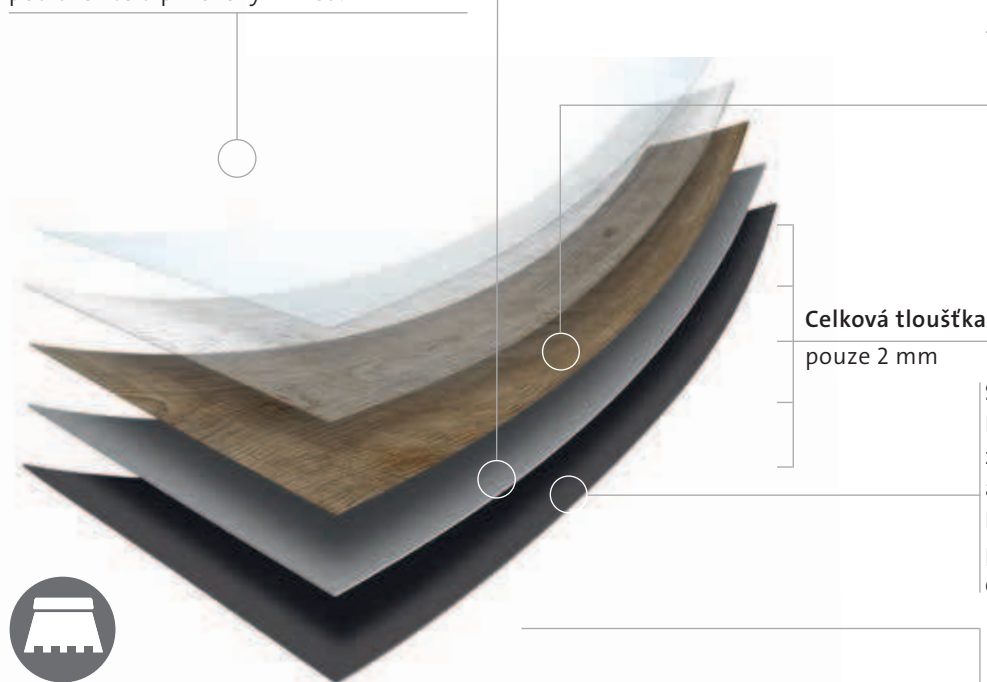

VÝHODY NAŠICH VINYLŮVÝCH PODLAH

- Bez obsahu ftalátů, formaldehydu (HCHO) a pentachlorofenolu (PCP)
- Opakovaná nezávislá kontrola kvality
- Zdravotně nezávadné, ideální pro děti a alergiky
- Příjemné a teplé na dotek
- Výborně tepelně a zvukově izoluje
- Bezpečné díky své protiskluznosti pro děti, seniory a naše zvířecí mazlíčky
- Velmi vhodné pro teplovodní podlahové topení pro nízký tepelný odpor – 0,02 m² K/W
- 100% odolné vůči vlhku a vodě
- Opravdu snadná údržba a zvýšená odolnost proti špinění a běžným chemikáliím
- Vysoká odolnost opotřebení a kolečkové židli
- Vzájemná kombinovatelnost vzorů a desénů
- Ekonomicky výhodná oproti materiálům v rolich, zvláště pro členité prostory (malý odpad – prořez)

ŘEZ PODLAHOU

Povrchová úprava CleanShield™

Snadná a rychlá údržba díky vylepšené speciální povrchové úpravě ze 100% polyuretanu. Hedvábný mat propůjčuje podlaze zcela přirozený vzhled.

Dekorativní vrstva

Nová inovativní tiskařská technologie umožňuje vyrábět ještě ostřejší a věrohodnější vzory podlah.

Nášlapná vrstva (0,40 mm)

Průhledná vrstva s autentickým reliéfem povrchu pro ještě přirozenější vzhled podlahy, vyšší odolnost a životnost podlahy.

Její speciální úprava zajišťuje ostrou kresbu vzoru podlahy a průhledná vrstva zůstává stále čirá.

Celková tloušťka
pouze 2 mm

Stabilizační vrstva

Patentovaná celoplošná stabilizační vrstva zajišťuje vysokou rozměrovou stabilitu a odolnost v tlaku.

Eliminuje nedostatky skelné mřížky, především prokreslování mřížky v průběhu času do vzoru.

Základní vrstva

Pro stabilní a dlouhodobou životnost podlahy.