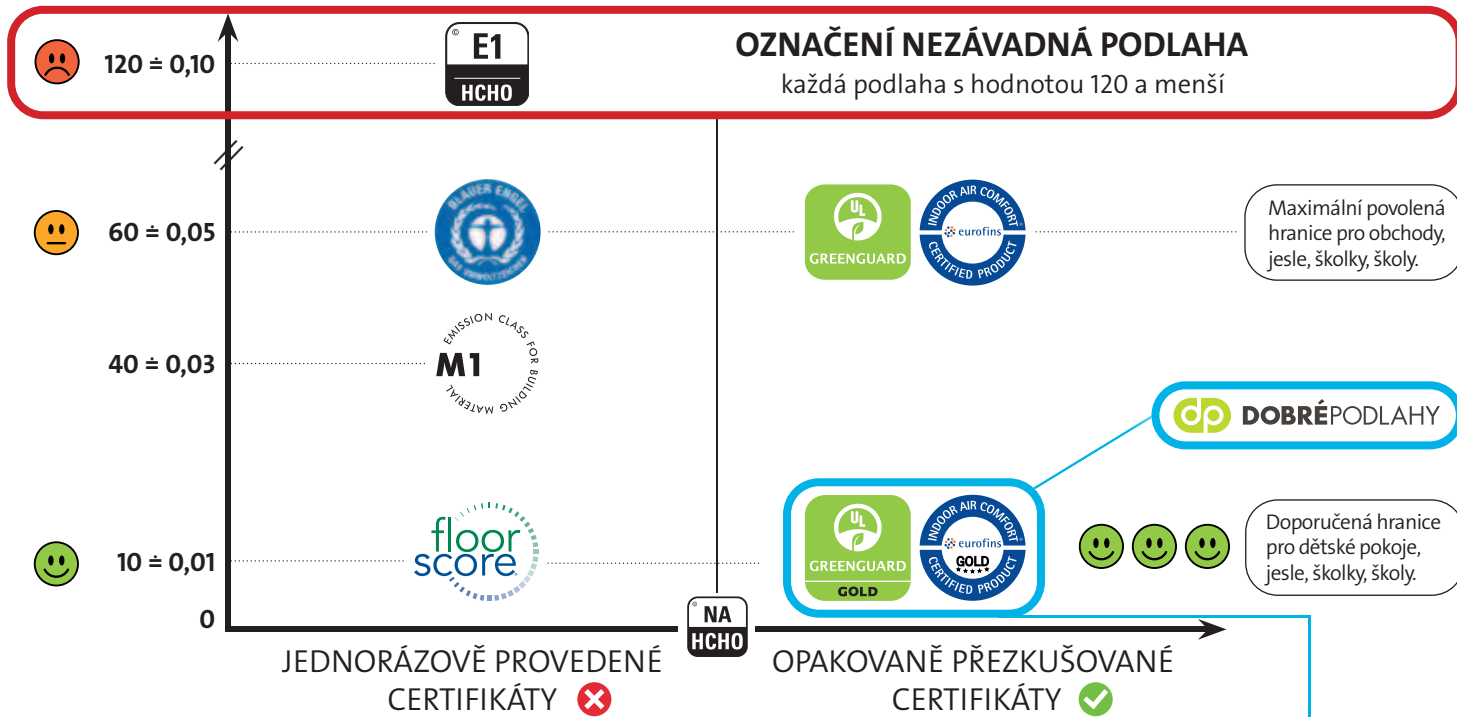

### Stabilizační vrstva

Patentovaná celoplošná stabilizační vrstva zajišťuje vysokou rozměrovou stabilitu a odolnost v tlaku.

Eliminuje nedostatky skelné mřížky, především prokreslování mřížky v průběhu času do vzoru.

### Základní vrstva

Pro stabilní a dlouhodobou životnost podlahy.

# VÍTE JAK POZNÁTE ZDRAVOU PODLAHU? HLEDEJTE GOLD!

## MÍRA NEZÁVADNOSTI PODLAH – EMISNÍ CERTIFIKÁTY

TVOC [ $\mu\text{g}/\text{m}^3$ ] = max. povolené množství všech těkavých organických látek v podlaze

OBSAH FORMALDEHYDU [ $\mu\text{g}/\text{m}^3$  = ppm] = max. povolené množství v podlaze